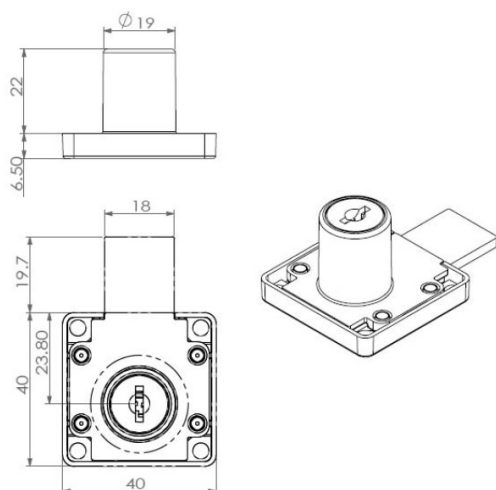

## Description:

Rim Lock 850,  $\varnothing 19 \times 22$ , W/One Turn & Long Latch, NPL, KA D20, CK SISO

## Item number:

14.01.089-5

Units	Box	Carton	HS Code	Barcode
Pcs.	12	192	8301300000	
				5704866513203